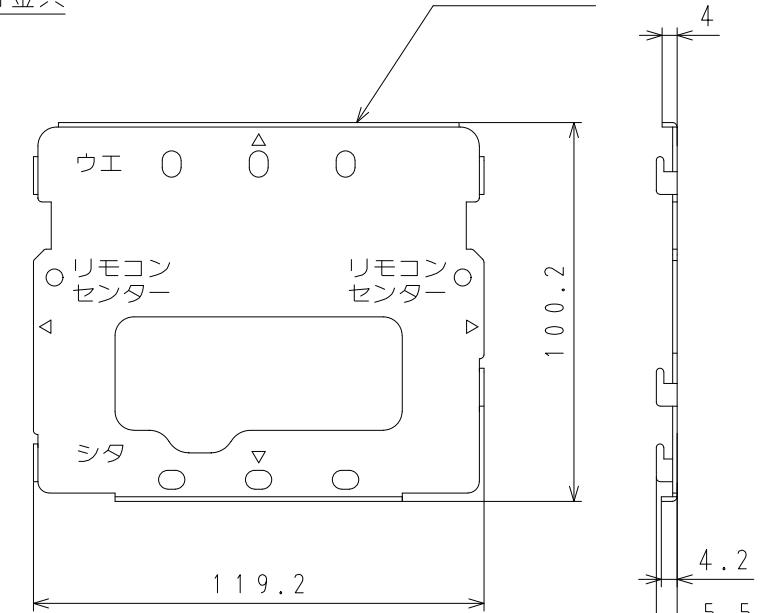

■ 本体寸法図 (mm)  
台所リモコン MC-H710YEL-FN

壁取付金具

壁取付金具

壁取付金具 寸法図

材質：LGD  
板厚：t1.2

リモコンコード  
取り出し位置

フタを開いた状態

NO.	名 称
1	運転ボタン・ランプ(緑)
2	表示部
3	ふろ自動ボタン・ランプ(橙から緑)
4	追いだきボタン・ランプ(橙)
5	給湯温度 上ボタン
6	給湯温度 下ボタン
7	ふろ予約ボタン
8	時刻設定ボタン
9	エネルギーボタン
10	期間選択ボタン
11	エネルギー設定ボタン
12	音量ボタン
13	エネルギーメーターボタン
14	キッチンタイマーボタン
15	暖房静音ボタン
16	浴室暖房ボタン
17	エコ運転ボタン
18	燃焼ランプ(赤)

色：ホワイト  
(近似色：マンセルNo. 6.5Y 8.9/0.1)

付 属 品	
名 称	個数
工事説明書	1
メンテチラシ	1
+ナベタッピンI種 M4×25	2
+ナベ小ネジIII M4×6.5	2
Y型端子 V1.25-YS3A	4

納入仕様図		名 称	GH用 標準タイプ 浴室暖房台所リモコン		
<b>パーパス株式会社</b> 〒417-8505 静岡県富士市西柏原新田201		品 名	MC-H710YEL-FN		
		提出年月日	年 月 日	単 位	mm
管理番号	NS16-419-00	受領印			
		受領年月日	年 月 日		