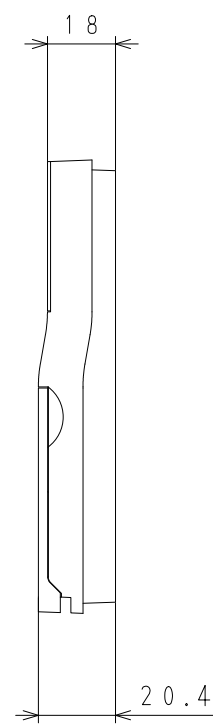

■ 本体寸法図 (mm)  
台所リモコン MC-H710YEL-FN

壁取付金具

壁取付金具

壁取付金具 寸法図

材質：LGD  
板厚：t1.2

リモコンコード  
取り出し位置

フタを開いた状態

NO.	名 称
1	運転ボタン・ランプ(緑)
2	表示部
3	ふろ自動ボタン・ランプ(橙から緑)
4	追いだきボタン・ランプ(橙)
5	給湯温度 上ボタン
6	給湯温度 下ボタン
7	ふろ予約ボタン
8	時刻設定ボタン
9	エネルギーボタン
10	期間選択ボタン
11	エネルギー設定ボタン
12	音量ボタン
13	エネルギーメーターボタン
14	キッチンタイマーボタン
15	暖房静音ボタン
16	浴室暖房ボタン
17	エコ運転ボタン
18	燃焼ランプ(赤)

色：ホワイト  
(近似色：マンセルNo. 6.5Y 8.9/0.1)

付 属 品	
名 称	個数
工事説明書	1
メンテチラシ	1
+ナベタッピンI種 M4×25	2
+ナベ小ネジIII M4×6.5	2
Y型端子 V1.25-YS3A	4

納入仕様図		名 称	GH用 標準タイプ 浴室暖房台所リモコン		
<b>パーパス株式会社</b> 〒417-8505 静岡県富士市西柏原新田201		品 名	MC-H710YEL-FN		
		提出年月日	年 月 日	単 位	mm
管理番号	NS16-419-00	受領印			
		受領年月日	年 月 日		