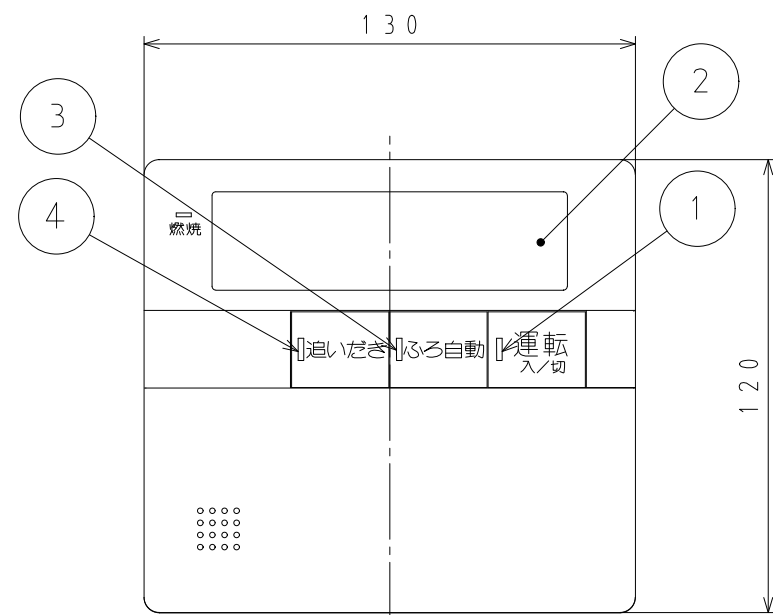

■ 本体寸法図 (mm)  
台所リモコン MC-H710YEL-FN

壁取付金具

壁取付金具

壁取付金具 寸法図

材質：LGD  
板厚：t1.2

リモコンコード  
取り出し位置

フタを開いた状態

NO.	名 称
1	運転ボタン・ランプ(緑)
2	表示部
3	ふろ自動ボタン・ランプ(橙から緑)
4	追いだきボタン・ランプ(橙)
5	給湯温度 上ボタン
6	給湯温度 下ボタン
7	ふろ予約ボタン
8	時刻設定ボタン
9	エネルギーボタン
10	期間選択ボタン
11	エネルギー設定ボタン
12	音量ボタン
13	エネルギーメーターボタン
14	キッチンタイマーボタン
15	暖房静音ボタン
16	浴室暖房ボタン
17	エコ運転ボタン
18	燃焼ランプ(赤)

色：ホワイト  
(近似色：マンセルNo. 6.5Y 8.9/0.1)

付 属 品	
名 称	個数
工事説明書	1
メンテチラシ	1
+ナベタッピンI種 M4×25	2
+ナベ小ネジIII M4×6.5	2
Y型端子 V1.25-YS3A	4

納入仕様図		名 称	GH用 標準タイプ 浴室暖房台所リモコン		
<b>パーパス株式会社</b> 〒417-8505 静岡県富士市西柏原新田201		品 名	MC-H710YEL-FN		
		提出年月日	年 月 日	単 位	mm
管理番号	NS16-419-00	受領印			
		受領年月日	年 月 日		