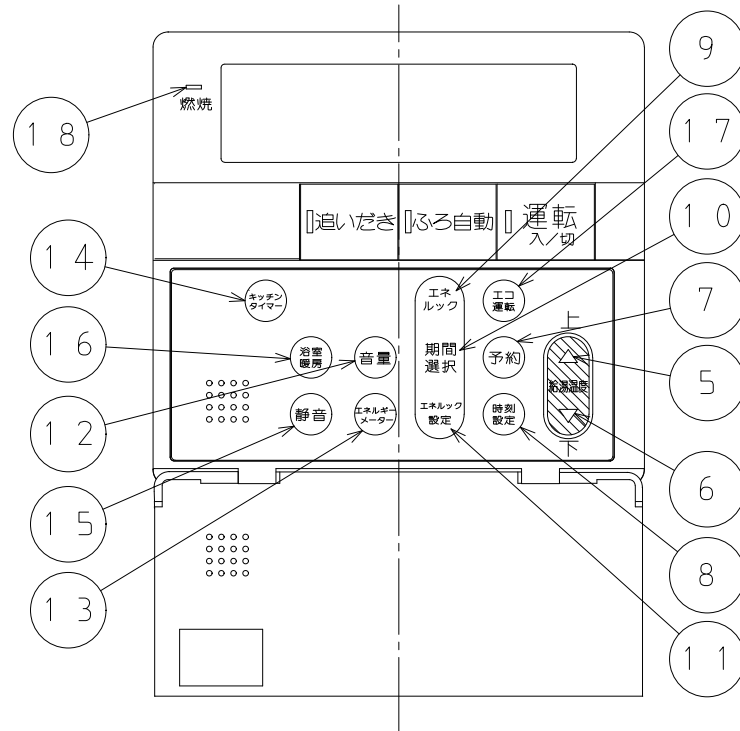

■ 本体寸法図 (mm)  
台所リモコン MC-H710YEL-FN

壁取付金具

壁取付金具

壁取付金具 寸法図

材質：LGD  
板厚：t1.2

リモコンコード  
取り出し位置

フタを開いた状態

NO.	名 称
1	運転ボタン・ランプ(緑)
2	表示部
3	ふろ自動ボタン・ランプ(橙から緑)
4	追いだきボタン・ランプ(橙)
5	給湯温度 上ボタン
6	給湯温度 下ボタン
7	ふろ予約ボタン
8	時刻設定ボタン
9	エネルギーボタン
10	期間選択ボタン
11	エネルギー設定ボタン
12	音量ボタン
13	エネルギーメーターボタン
14	キッチンタイマーボタン
15	暖房静音ボタン
16	浴室暖房ボタン
17	エコ運転ボタン
18	燃焼ランプ(赤)

色：ホワイト  
(近似色：マンセルNo. 6.5Y 8.9/0.1)

付 属 品	
名 称	個数
工事説明書	1
メンテチラシ	1
+ナベタッピンI種 M4×25	2
+ナベ小ネジIII M4×6.5	2
Y型端子 V1.25-YS3A	4

納入仕様図		名 称	GH用 標準タイプ 浴室暖房台所リモコン		
<b>パーパス株式会社</b> 〒417-8505 静岡県富士市西柏原新田201		品 名	MC-H710YEL-FN		
		提出年月日	年 月 日	単 位	mm
管理番号	NS16-419-00	受領印			
		受領年月日	年 月 日		