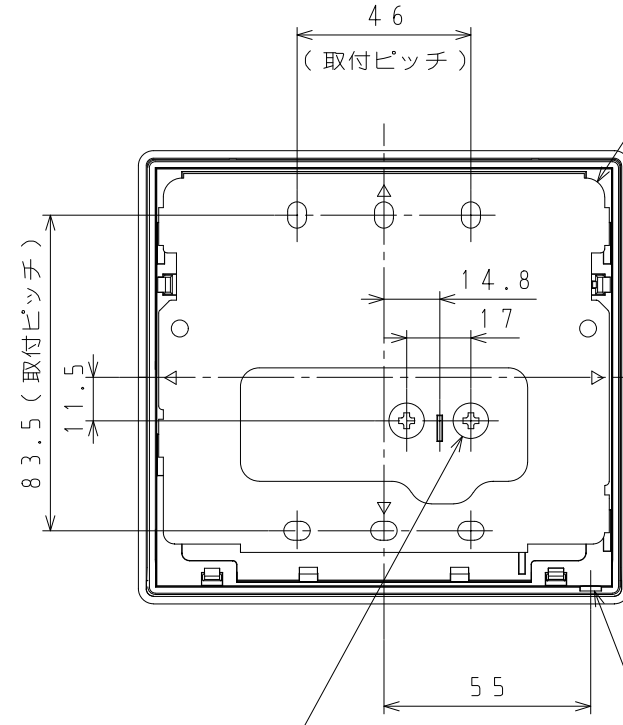

■ 本体寸法図 (mm)  
台所リモコン MC-H710YEL-FN

壁取付金具

壁取付金具

壁取付金具 寸法図

材質：LGD  
板厚：t1.2

リモコンコード  
取り出し位置

フタを開いた状態

NO.	名 称
1	運転ボタン・ランプ(緑)
2	表示部
3	ふろ自動ボタン・ランプ(橙から緑)
4	追いだきボタン・ランプ(橙)
5	給湯温度 上ボタン
6	給湯温度 下ボタン
7	ふろ予約ボタン
8	時刻設定ボタン
9	エネルギーボタン
10	期間選択ボタン
11	エネルギー設定ボタン
12	音量ボタン
13	エネルギーメーターボタン
14	キッチンタイマーボタン
15	暖房静音ボタン
16	浴室暖房ボタン
17	エコ運転ボタン
18	燃焼ランプ(赤)

色：ホワイト  
(近似色：マンセルNo. 6.5Y 8.9/0.1)

付 属 品	
名 称	個数
工事説明書	1
メンテチラシ	1
+ナベタッピンI種 M4×25	2
+ナベ小ネジIII M4×6.5	2
Y型端子 V1.25-YS3A	4

納入仕様図		名 称	GH用 標準タイプ 浴室暖房台所リモコン		
<b>パーパス株式会社</b> 〒417-8505 静岡県富士市西柏原新田201		品 名	MC-H710YEL-FN		
		提出年月日	年 月 日	単 位	mm
管理番号	NS16-419-00	受領印			
		受領年月日	年 月 日		