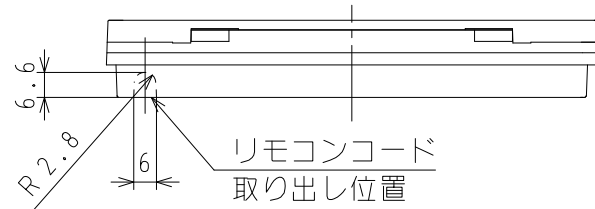

■ 本体寸法図 (mm)  
台所リモコン MC-H710YEL-FN

壁取付金具

壁取付金具

壁取付金具 寸法図

材質：LGD  
板厚：t1.2

リモコンコード  
取り出し位置

フタを開いた状態

NO.	名 称
1	運転ボタン・ランプ(緑)
2	表示部
3	ふろ自動ボタン・ランプ(橙から緑)
4	追いだきボタン・ランプ(橙)
5	給湯温度 上ボタン
6	給湯温度 下ボタン
7	ふろ予約ボタン
8	時刻設定ボタン
9	エネルギーボタン
10	期間選択ボタン
11	エネルギー設定ボタン
12	音量ボタン
13	エネルギーメーターボタン
14	キッチンタイマーボタン
15	暖房静音ボタン
16	浴室暖房ボタン
17	エコ運転ボタン
18	燃焼ランプ(赤)

色：ホワイト  
(近似色：マンセルNo. 6.5Y 8.9/0.1)

付 属 品	
名 称	個数
工事説明書	1
メンテチラシ	1
+ナベタッピンI種 M4×25	2
+ナベ小ネジIII M4×6.5	2
Y型端子 V1.25-YS3A	4

納入仕様図		名 称	GH用 標準タイプ 浴室暖房台所リモコン		
<b>パーパス株式会社</b> 〒417-8505 静岡県富士市西柏原新田201		品 名	MC-H710YEL-FN		
		提出年月日	年 月 日	単 位	mm
管理番号	NS16-419-00	受領印			
		受領年月日	年 月 日		