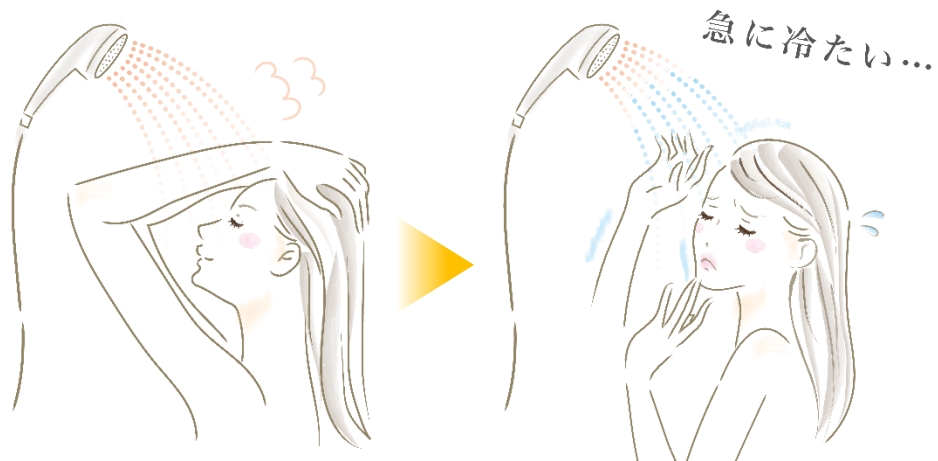

当社の独自技術「高温水分配方式」の「最小給湯能力 0.1号 / 最低作動流量 毎分 1.9ℓ」^{*1}「給湯加熱速度約 2秒^{*2}」の制御を見直し、名称も改め「高温水分配方式」から「FLash」に変更、また名称変更、品番変更だけではなく、本体の色もフラッシュゴールドでメタリックへと変更し、装いも新たに展開をいたします。

ターゲットはユーザー目線に立った「コト売り」で、省エネ意識が高まるなかで、節水シャワーヘッドや節水カランの需要が多くなり、特に美容系のシャワーヘッドなど非常に少ない湯量で使用するモードもあり、出湯流量が少なくなるとガス給湯器の安全機能により火が途中で消えてしまうことがあります。例えば、他栓での給湯利用などによる湯量や湯温の変化によって「シャワーを使っていると急に冷たくなったり、台所で食器洗いを始めると、すぐにお湯がでないから捨て水がもったいないな」と感じられた事があるユーザーへ、当社の独自技術「FLash」でそのお悩みを解決します。節水カランや美容系のシャワーヘッドの特性を100%引き出せ、安定したお湯をこれからもお届けします。

この他にも独自技術である健康機能モード「おふろ de はかっちゃお！」もネーミングとロゴを一新し、「カンタン ヘルスチェック」として、入浴中の時間を使ってカンタンに健康管理が出来る機能となっています。

AXIS SERIES
FLash

ふろ給湯器
GX-HFL シリーズ

給湯暖房用熱源機

GH-HKFL(コンパクト) / H(D)FL(標準) / HFLスリムシリーズ

◆製品の主な特徴

- ① FLash の特徴である「給湯最小号数 0.1号」、「最低作動流量 毎分1.9ℓ」がシャワーヘッドのモード切替でウルトラファインバブルやミストになった時に、少ないお湯の量でも、しっかりと設定温度のお湯が出湯し続け、途中で冷たくなりません。

- ② もう一つの特徴である「給湯加熱速度 約2秒」で少ないお湯の量でも、水栓を開けた時に給湯器本体から、すぐにお湯が出るので捨て水が少なく経済的。

◆製品の主な特徴

- ③ 当社の独自機能である「体脂肪率測定^{※3}」「消費カロリー計算^{※3}」「半身浴モード^{※3}」は入浴しながら体脂肪測率などカンタンヘルスチェックができます。

**Health
Check**
カンタンヘルスチェック

- ④ 本体の塗装は、全製品が耐重塩害試験基準^{※4}をクリアーした塗装が施され、沿岸地域でもサビが発生しにくい塗装になっています。