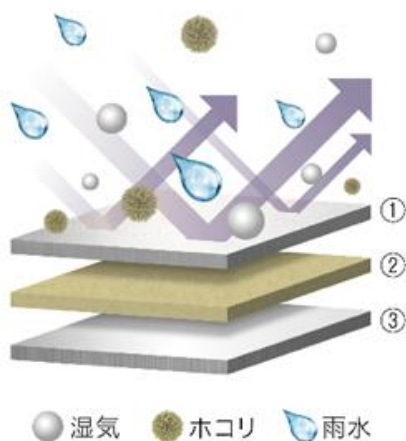

この他にも独自技術である健康機能モード「おふろ de はかっちゃお！」もネーミングとロゴを一新し、「カンタン ヘルスチェック」として、入浴中の時間を使ってカンタンに健康管理が出来る機能となっています。

AXIS SERIES
FLash

ふろ給湯器
GX-HFL シリーズ

給湯暖房用熱源機

GH-HKFL(コンパクト) / H(D)FL(標準) / HFLスリムシリーズ

◆製品の主な特徴

- ① FLash の特徴である「給湯最小号数 0.1号」、「最低作動流量 毎分1.9ℓ」がシャワーヘッドのモード切替でウルトラファインバブルやミストになった時に、少ないお湯の量でも、しっかりと設定温度のお湯が出湯し続け、途中で冷たくなりません。

- ② もう一つの特徴である「給湯加熱速度 約2秒」で少ないお湯の量でも、水栓を開けた時に給湯器本体から、すぐにお湯が出るので捨て水が少なく経済的。

◆製品の主な特徴

- ③ 当社の独自機能である「体脂肪率測定^{※3}」「消費カロリー計算^{※3}」「半身浴モード^{※3}」は入浴しながら体脂肪測率などカンタンヘルスチェックができます。

**Health
Check**
カンタンヘルスチェック

- ④ 本体の塗装は、全製品が耐重塩害試験基準^{※4}をクリアーした塗装が施され、沿岸地域でもサビが発生しにくい塗装になっています。