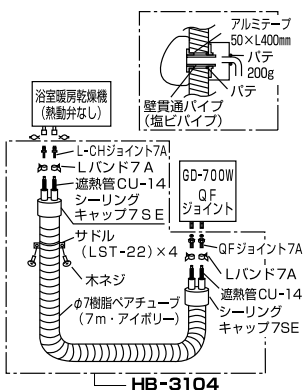

●オプション品 ( )内は品コード

◎浴室暖房配管部材セット※

HB-3104 [ZQB34] (φ7樹脂管7mセット) ..... ¥15,645 (税抜¥14,900)

品名	個数
φ7樹脂ペアチューブ (7m)	1
QFジョイント7A (クリップ付2ヶセット)	2
Lバンド7A	4
シーリングキャップ7SE	2
サドル LST-22	4
L-CHジョイント7A	2
遮熱管CU-14 (2m)	1
壁貫通パイプ (内径φ83×長さ400mm)	1
アルミテープ (幅50×長さ400mm)	1
パテ (200g)	1
木ネジ	8

※各種配管部材セット, CD管入ペアチューブ, QFジョイントはφ10(10A)用もご用意。詳細は当社家庭用総合カタログをご覧ください。

●寸法図 (単位: mm)

◎CD管入ペアチューブ (色: アイボリー / φ7用) ※

長さ50m: PT-7D-CDE-W (50) [*L543]	¥56,175 (税抜¥53,500)
長さ25m: PT-7D-CDE-W (25) [*L542]	¥33,495 (税抜¥31,900)
長さ10m: PT-7D-CDE-W (10) [*L541]	¥13,860 (税抜¥13,200)