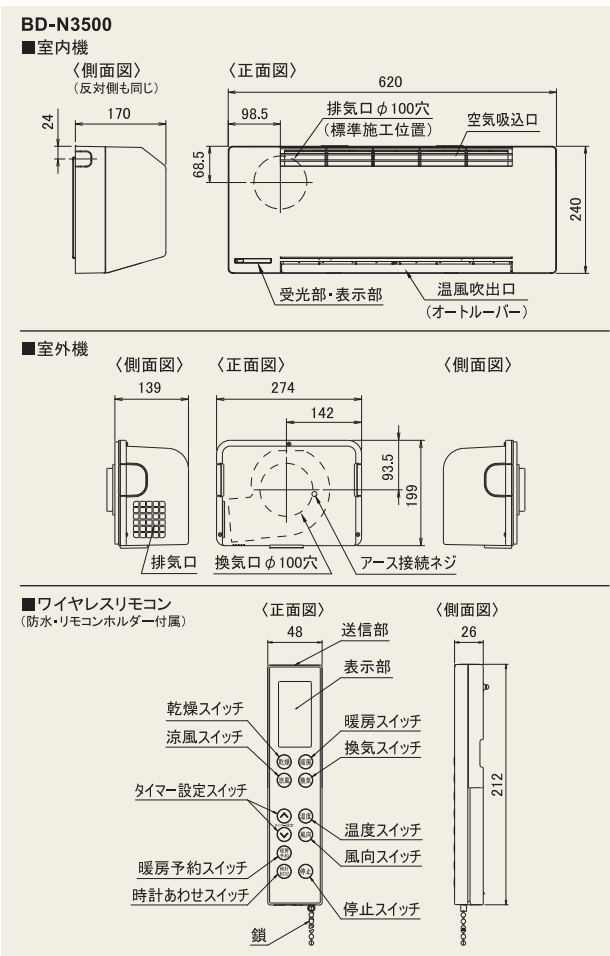

●オプション品 ( )内は品コード

◎浴室暖房配管部材セット※

HB-3104 [ZQB34] (φ7樹脂管7mセット) ..... ¥15,645 (税抜¥14,900)

品名	個数
φ7樹脂ペアチューブ (7m)	1
QFジョイント7A (クリップ付2ヶセット)	2
Lバンド7A	4
シーリングキャップ7SE	2
サドル LST-22	4
L-CHジョイント7A	2
遮熱管CU-14 (2m)	1
壁貫通パイプ (内径φ83×長さ400mm)	1
アルミテープ (幅50×長さ400mm)	1
パテ (200g)	1
木ネジ	8

◎配管部材セット※

HBB-71F [ZQB18] (高温端末1系統・LH合流) ... ¥8,505 (税抜¥8,100)

HBB-72F [ZQB08] (高温端末1系統・単回路) ... ¥10,080 (税抜¥9,600)

品名	シーリングキャップ φ7用	Lバンド 7A	LCCHジョイント 7A	LCCHクリップ 7A	L-CHジョイント 7A	L-CHクリップ 7A	遮熱管 CU-14	サドル LSY-22	木ネジ (座付) L=25
HBB71F	2	6	1	1	2	2	2m	10	10
HBB72F	2	6	2	2	2	2	2m	10	10

※各種配管部材セット, CD管入ペアチューブ, QFジョイントはφ10(10A)用もご用意。詳細は当社家庭用総合カタログをご覧ください。

●寸法図 (単位: mm)

◎CD管入ペアチューブ (色: アイボリー / φ7用) ※

長さ50m: PT-7D-CDE-W (50) [*L543]	¥56,175 (税抜¥53,500)
長さ25m: PT-7D-CDE-W (25) [*L542]	¥33,495 (税抜¥31,900)
長さ10m: PT-7D-CDE-W (10) [*L541]	¥13,860 (税抜¥13,200)