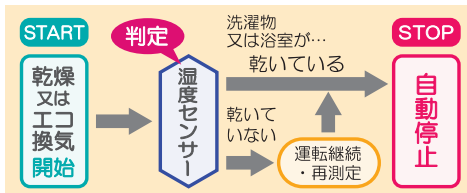

### ● 空気の通り道で浮遊カビ菌をキャッチ。「クリーンアシスト」機能

「クリーンアシスト」※1は抗菌メッキ技術「ケニフィン」※2を施したステンレスフィルターで、空気中の浮遊カビ菌などをキャッチし、浴室内の浮遊カビ菌などの増殖を抑制する機能です。

※1:「クリーンアシスト」は株式会社ノーリツの登録商標です。 ※2:「ケニフィン」は株式会社神戸製鋼所の所有する登録商標及び特許技術です。

### ● センサーが乾き具合をチェックする「自動乾燥」機能でムダなく運転

洗濯物や浴室の乾き具合を、湿度センサーがチェックして自動停止。タイマー設定が不要で、生乾きやムダな乾燥運転を防止します。更に乾燥だけでなく換気中にもセンサーで湿度を測って換気ファンを自動停止する「エコ換気モード」も搭載し、省エネ性と利便性を高めています。