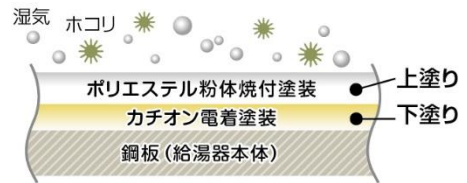

塩害対策塗装のイメージ

◆製品ラインアップ

号数	フルオート	オート	設置 フリー	隣接/遠隔 追いだし	品名	希望小売価格
24号	○		○		GX-H2401ZR	税込 492,910円 (税抜 448,100円)
		○	○		GX-H2401AR	税込 444,180円 (税抜 403,800円)
	○			○	GN-H2401ZR	税込 430,540円 (税抜 391,400円)
		○		○	GN-H2401AR	税込 380,600円 (税抜 346,000円)
20号	○		○		GX-H2001ZR-1	税込 466,620円 (税抜 424,200円)
		○	○		GX-H2001AR-1	税込 416,680円 (税抜 378,800円)
	○			○	GN-H2001ZR-1	税込 399,190円 (税抜 362,900円)
		○		○	GN-H2001AR-1	税込 349,360円 (税抜 317,600円)