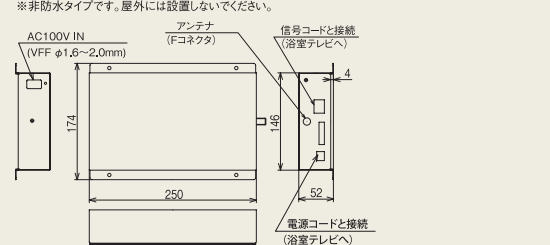

※外部入力端子への配線は別売部品及び現地調達となります。

● **従来品同様の充実機能**

タッチビジョンのリモコン機能は従来通り使用可能

ステレオ&サラウンドのサウンド品質

7インチワイドTFT画面

本体高さ165mm
コンパクトボディ

●本体外形寸法図(単位:mm)

●チューナーボックス外形寸法図(VR-7000D・BV-7000D共通付属品)

●システム図(例)

●寸法図(単位:mm)

型式	VR-7000D	BV-7000D	
外形寸法(mm)	幅300×奥行35×高さ165		
質量(kg)	テレビ本体:1.0(付属品含まず)		
消費電力	18W(テレビ、リモコンON時)	18W	
表示部	受信周波数／受信チャンネル	90~770MHz／地上デジタル放送000~999CH CATV周波数変換バススルーに対応	
	画面サイズ	7型(154.08(W)×86.58(H)mm) 対角18cm	
	表示方法	TFT液晶パネル	
	駆動方式	アモルファスシリコンTFT アクティブマトリックス方式	
	有効画素数	水平480×垂直234=112,320画素	
視野範囲	上:40度、下:60度、左右:60度		
スピーカー	φ40mm×2 テレビ ステレオ放送対応		
音響効果	2chサラウンドオーディオプロセッサ搭載		
電源	AC100V(本体DC12V)		
アンテナ接続	屋外外部アンテナ(F型接栓接続)		
付属品	チューナーボックス一式、接続用部品類		