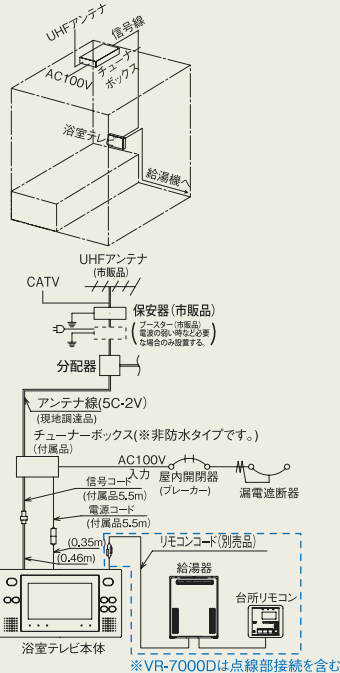

※地域によっては地上波デジタルテレビ放送をご覧いただけない場合もございます。ご購入の前には、社団法人デジタル放送推進協会(Dpa)ホームページで「放送エリアのめやす」をご覧いただき、利用条件をご確認ください。

● **外部入力端子を装備**

チューナーボックスには外部入力端子※を標準装備していますので、DVDプレーヤーやビデオなどと接続が可能です。外部入力への切り替えは、本体表面の「テレビ」スイッチを長押しするだけの簡単操作です。

※外部入力端子への配線は別売部品及び現地調達となります。

● **従来品同様の充実機能**

タッチビジョンのリモコン機能は従来通り使用可能

ステレオ&サラウンドのサウンド品質

7インチワイドTFT画面

本体高さ165mm
コンパクトボディ

●本体外形寸法図(単位:mm)

●チューナーボックス外形寸法図(VR-7000D・BV-7000D共通付属品)

●システム図(例)

●寸法図(単位:mm)

型式	VR-7000D	BV-7000D	
外形寸法(mm)	幅300×奥行35×高さ165		
質量(kg)	テレビ本体:1.0(付属品含まず)		
消費電力	18W(テレビ、リモコンON時)	18W	
表示部	受信周波数／受信チャンネル	90~770MHz／地上デジタル放送000~999CH CATV周波数変換バススルーに対応	
	画面サイズ	7型(154.08(W)×86.58(H)mm) 対角18cm	
	表示方法	TFT液晶パネル	
	駆動方式	アモルファスシリコンTFT アクティブマトリックス方式	
	有効画素数	水平480×垂直234=112,320画素	
視野範囲	上:40度、下:60度、左右:60度		
スピーカー	φ40mm×2 テレビ ステレオ放送対応		
音響効果	2chサラウンドオーディオプロセッサ搭載		
電源	AC100V(本体DC12V)		
アンテナ接続	屋外外部アンテナ(F型接栓接続)		
付属品	チューナーボックス一式、接続用部品類		

浴室テレビリモコンVR-7000D
台所・増設リモコン選択対応表(インターホン機能付)

	台所リモコン	増設リモコン	備考
ふろ給湯器	MC-663-W	SC-661-W	●リモコン同士で話ができます。 ●全自動製品との組合せで 体脂肪測定が可能です。 (隣接タイプは不可)
給湯暖房熱源機	MC-663-W MC-663-S	SC-661-W	

■取り付け前の注意

- スチームサウナ等の高温(50℃以上)になる場所には取り付けできません。
- 浴室乾燥機のある浴室に取り付ける場合は、温風が直接あたらない場所をお選びください。
- 低電圧で防水もしてあり、危険はありませんが、浴室内のなるべくお湯または水のかからない場所で、操作しやすい所に取り付けてください。
- 特殊薬品(ベンジン油脂系の洗剤等)を使用する場所への取り付けは避けてください。
- 野外や直射日光のあたる場所への取り付けは避けてください。
- 浴槽の長手方向にテレビを取り付けると画面が見えにくくなる場合があります。設置の際は視野角を確認してください。
- チューナーボックス取り付け位置までテレビのアンテナ線(同軸ケーブル5C-2V)及びAC100V電源が配線されていることを確認してください。