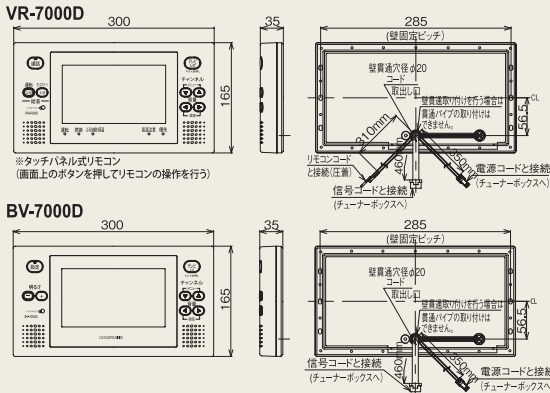

※地域によっては地上波デジタルテレビ放送をご覧いただけない場合もございます。ご購入の前には、社団法人デジタル放送推進協会(Dpa)ホームページで「放送エリアのめやす」をご覧いただき、利用条件をご確認ください。

● **外部入力端子を装備**

チューナーボックスには外部入力端子※を標準装備していますので、DVDプレーヤーやビデオなどと接続が可能です。外部入力への切り替えは、本体表面の「テレビ」スイッチを長押しするだけの簡単操作です。

※外部入力端子への配線は別売部品及び現地調達となります。

● **従来品同様の充実機能**

タッチビジョンのリモコン機能は従来通り使用可能

ステレオ&サラウンドのサウンド品質

7インチワイドTFT画面

本体高さ165mm
コンパクトボディ

●本体外形寸法図(単位:mm)

●チューナーボックス外形寸法図(VR-7000D・BV-7000D共通付属品)

●システム図(例)

●寸法図(単位:mm)

型式	VR-7000D	BV-7000D	
外形寸法(mm)	幅300×奥行35×高さ165		
質量(kg)	テレビ本体:1.0(付属品含まず)		
消費電力	18W(テレビ、リモコンON時)	18W	
表示部	受信周波数／受信チャンネル	90~770MHz／地上デジタル放送000~999CH CATV周波数変換バススルーに対応	
	画面サイズ	7型(154.08(W)×86.58(H)mm) 対角18cm	
	表示方法	TFT液晶パネル	
	駆動方式	アモルファスシリコンTFT アクティブマトリックス方式	
	有効画素数	水平480×垂直234=112,320画素	
視野範囲	上:40度、下:60度、左右:60度		
スピーカー	φ40mm×2 テレビ ステレオ放送対応		
音響効果	2chサラウンドオーディオプロセッサ搭載		
電源	AC100V(本体DC12V)		
アンテナ接続	屋外外部アンテナ(F型接栓接続)		
付属品	チューナーボックス一式、接続用部品類		

浴室テレビリモコンVR-7000D
台所・増設リモコン選択対応表(インターホン機能付)

	台所リモコン	増設リモコン	備考
ふろ給湯器	MC-663-W	SC-661-W	●リモコン同士で話ができます。 ●全自動製品との組合せで 体脂肪測定が可能です。 (隣接タイプは不可)
給湯暖房熱源機	MC-663-W MC-663-S	SC-661-W	

■取り付け前の注意

- スチームサウナ等の高温(50℃以上)になる場所には取り付けできません。
- 浴室乾燥機のある浴室に取り付ける場合は、温風が直接あたらない場所をお選びください。
- 低電圧で防水もしてあり、危険はありませんが、浴室内のなるべくお湯または水のかからない場所で、操作しやすい所に取り付けてください。
- 特殊薬品(ベンジン油脂系の洗剤等)を使用する場所への取り付けは避けてください。
- 野外や直射日光のあたる場所への取り付けは避けてください。
- 浴槽の長手方向にテレビを取り付けると画面が見えにくくなる場合があります。設置の際は視野角を確認してください。
- チューナーボックス取り付け位置までテレビのアンテナ線(同軸ケーブル5C-2V)及びAC100V電源が配線されていることを確認してください。