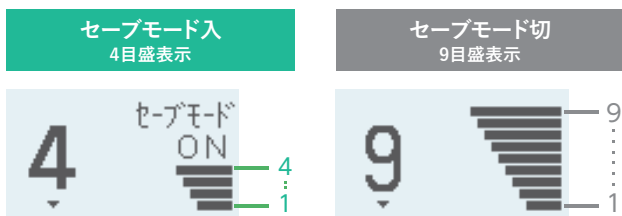

## 「セーブモード」について

「セーブモード」とは、**床暖房とエアコンを併用運転することにより、省エネを目指した運転モード**です。お部屋の空気はエアコンで暖め、床暖房はセーブモードで床を暖めるため快適性と省エネ性を両立できます。\*1  
また、春先や秋口など、床暖房が暖まりすぎると感じる時にもおすすめです。

## 「セーブモード入」時の温度設定

「セーブモード入」では、温度設定のメモリは4段階になります。目盛りの初期値は「4」です。\*2  
お好みに合わせて1～4で温度を設定していただけます。

\*1：エアコンとの通信連動は行っていないため、床暖房のセーブモード運転を行うと共に、エアコンの暖房運転を行う必要があります。  
\*2：「セーブモード入」では、床暖房の能力を抑えて運転しますので、「セーブモード切」に比べて表面温度が低く感じる場合があります。