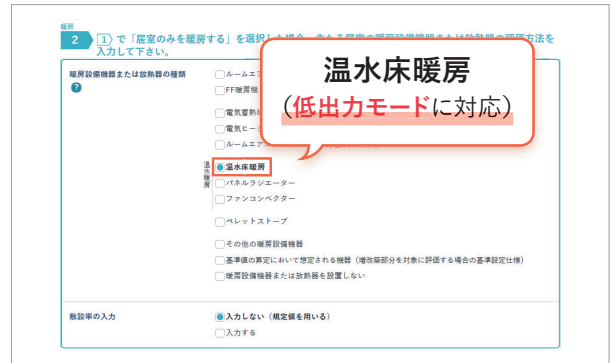

住宅の省エネルギー性能評価には「住宅に関する省エネルギー基準に準拠したプログラム（以下、WEBプログラム）」が広く使用されています。WEBプログラムでは定期的に一次エネルギー削減量の算定方法の見直しが行われています。2022年10月のWEBプログラム改定では、**温水床暖房（ガス熱源に限る）とエアコンの併用運転時の一次エネルギー消費量の計算が可能**となりました。

住宅に関する省エネルギー基準に準拠したプログラム