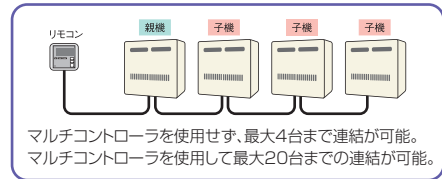

※掛け台セット、掛け台セット用別売部品、配管部材セットは弊社業務用総合カタログをご覧ください。

50号 マルチシステム 簡易4台連結 最大20台連結(マルチコントローラ使用)

PG-H500W

希望小売価格 **¥731,280** (税抜 ¥664,800)

※防風カバー使用で風速30m/sまで対応 (JIS S 2093の耐風試験に基づく自社測定による)

GS-5000GW

希望小売価格 **¥672,650** (税抜 ¥611,500)

32号 マルチシステム 簡易4台連結 最大20台連結*1(マルチコントローラ使用)

GS-S3200GW / GS-S3201GW

希望小売価格 **¥432,520** (税抜 ¥393,200)

GS-3200GW / GS-3201GW

希望小売価格 **¥398,090** (税抜 ¥361,900)

中和器内蔵

※掛け台セット、掛け台セット用別売部品、配管部材セットは弊社業務用総合カタログをご覧ください。