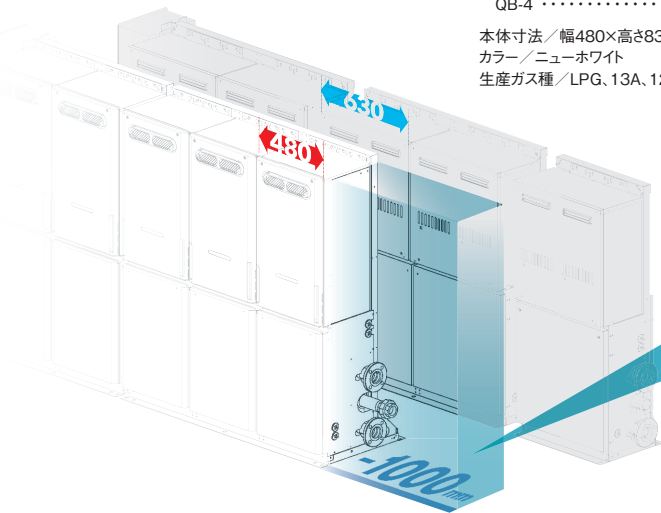

ニーズに応じた台数設定

施工のニーズに合わせたきめ細かいプランに対応。1システムに最大20台まで連結可能です。

50号 マルチシステム 簡易4台連結 最大20台連結(マルチコントローラ使用)

PG-H500WS

希望小売価格 **¥727,320** (税抜 ¥661,200)

中和器内蔵

●オプション部材

- 排気上出しカバー HU-4800 ¥21,890 (税抜 ¥19,900)
- 防風カバー PB-64-S ¥23,760 (税抜 ¥21,600)
- 配管カバー(塩害対策塗装品) HC-4543(H=450) ¥13,992 (税抜 ¥12,720)
- HC-6043(H=600) ¥15,400 (税抜 ¥14,000)
- HC-9043(H=900) ¥18,920 (税抜 ¥17,200)
- ※9000タイプはQB-4取付時にも使用可能です。
- 据置台(塩害対策塗装品) SD-4543(H=450) ¥22,110 (税抜 ¥20,100)
- SD-6043(H=600) ¥24,200 (税抜 ¥22,000)
- SD-9043(H=900) ¥29,590 (税抜 ¥26,900)
- ※9000タイプはQB-4取付時にも使用可能です。
- マルチコントローラ(塩害対策塗装品) FMC-03 ¥118,580 (税抜 ¥107,800)
- 即湯ユニット(塩害対策塗装品) QB-4 ¥72,600 (税抜 ¥66,000)

本体寸法/幅480×高さ830×奥行360mm
カラー/ニューホワイト
生産ガス種/LPG、13A、12A

業界トップクラスの耐風性能

標準仕様で風速26m/s*まで対応。別売りの防風カバー(PB-64-S/¥23,760(税抜 ¥21,600))を使用すると38m/s*まで対応でき、より設置できる環境が広がります。
※JIS S 2093の耐風試験に基づく自社測定による

当社従来型 PG-H500W 片側5台連結時との比較