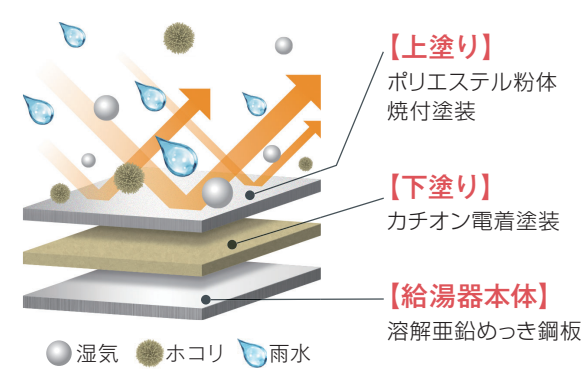

ポット加工で雨水や湿気から基板を守る

給湯器内の「電装基板」にはウレタン樹脂でコーティングする、モールド形成(=ポット加工)を施しています。外気をシャットアウトしてくれるから、雨水や湿気の侵入、衝撃、ホコリ、害虫などが及ぼす様々な電気的トラブルを防いでくれます。