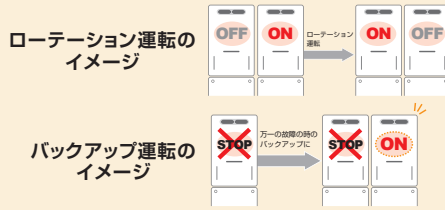

親機・子機の区別を必要としない安全給湯のローテーション運転

1台の給湯器に負荷がかからないよう、燃焼回数または燃焼の累積時間に応じてローテーション運転を行います。