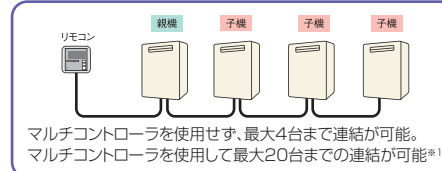

※掛け台セット、掛け台セット用別売部品、配管部材セットは弊社業務用総合カタログをご覧ください。

50号 マルチシステム 簡易4台連結 最大20台連結(マルチコントローラ使用)

PG-H500W

希望小売価格 **¥731,280** (税抜 ¥664,800)

※防風カバー使用で風速30m/sまで対応 (JIS S 2093の耐風試験に基づく自社測定による)

GS-5000GW

希望小売価格 **¥672,650** (税抜 ¥611,500)

32号 マルチシステム 簡易4台連結 最大20台連結*1(マルチコントローラ使用)

GS-S3200GW / GS-S3201GW

希望小売価格 **¥432,520** (税抜 ¥393,200)

GS-3200GW / GS-3201GW

希望小売価格 **¥398,090** (税抜 ¥361,900)

中和器内蔵

※掛け台セット、掛け台セット用別売部品、配管部材セットは弊社業務用総合カタログをご覧ください。

●PG-H500W オプション部材

- 排気上出しカバー(2ヶ必要) HU-2000 ¥12,980 (税抜 ¥11,800)
 - 防風カバー(2ヶ必要) PB-64 ¥9,240 (税抜 ¥8,400)
 - 配管カバー(塩害対策塗装品) HC-6010(H=600) ¥29,260 (税抜 ¥26,600)
 - HC-9000X(H=900) ¥28,270 (税抜 ¥25,700)
 - ※9000タイプはQB-4取付時にも使用可能です。
 - 据置台(塩害対策塗装品) SD-6010(H=600) ¥36,410 (税抜 ¥33,100)
 - SD-9000X(H=900) ¥42,240 (税抜 ¥38,400)
 - ※9000タイプはQB-4取付時にも使用可能です。
 - マルチコントローラ(塩害対策塗装品) FMC-03 ¥118,580 (税抜 ¥107,800)
 - 即湯ユニット(塩害対策塗装品) QB-4 ¥72,600 (税抜 ¥66,000)
- 本体寸法/幅630×高さ642×奥行300mm
カラー/ニューホワイト
生産ガス種/LPG、13A、12A