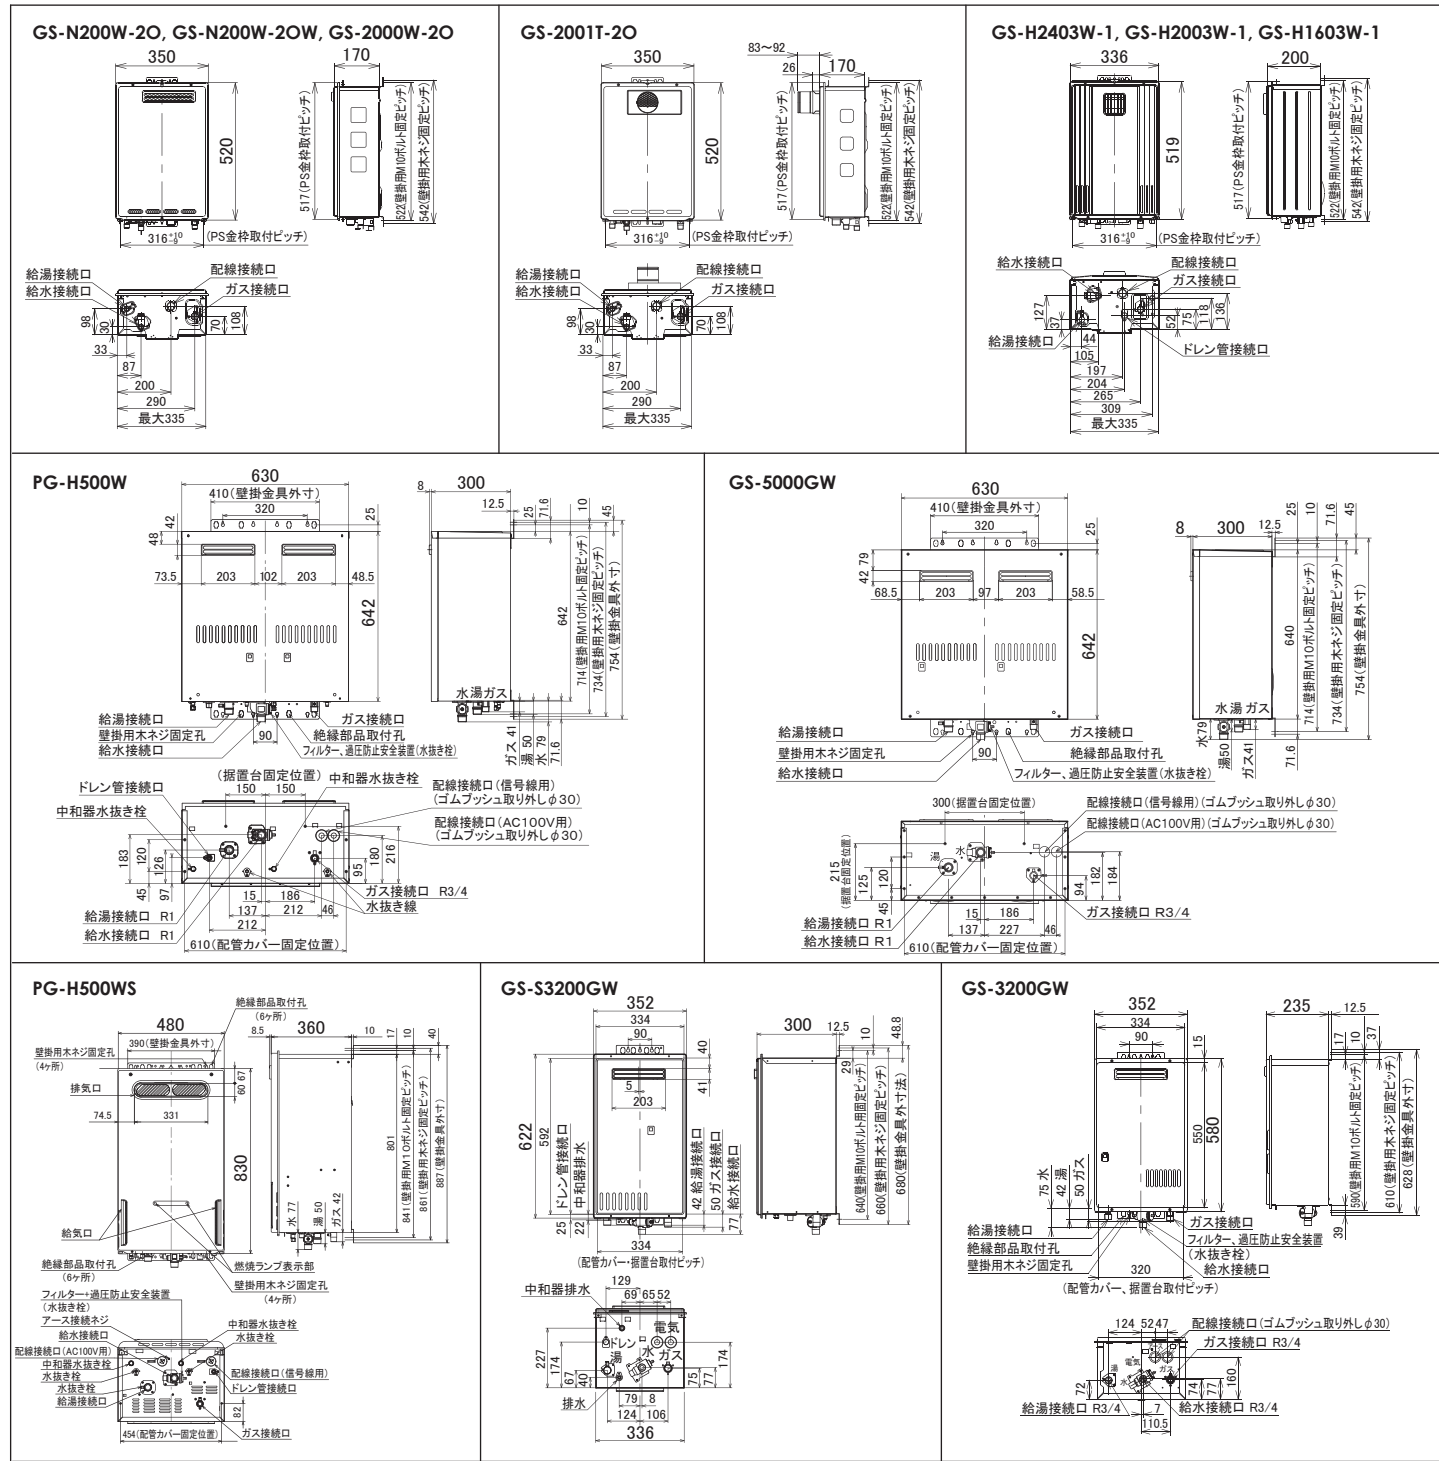

参考寸法図一覧(mm)

※その他製品の参考寸法図は弊社業務用総合カタログをご覧ください。